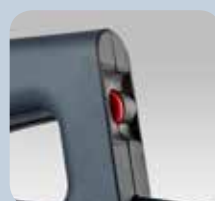

J-155 allrounder

- L'agrafeuse électrique universelle pour différentes tâches à la maison, au jardin, pour le bricolage et à l'atelier.
- Fonctionne avec des agrafes en fil fin, en fil plat et à dos étroit jusqu'à 18 mm ainsi qu'avec des clous jusqu'à 19 mm.
- Plaque frontale interchangeable pour régler le fonctionnement avec différents types d'agrafes.
- Vis de réglage pour limiter la course.
- Precise-Plus : un long bec pour un travail de précision aux endroits difficiles d'accès.
- Élimination rapide des défauts grâce à un accès aisé par fermeture encliquetée.
- Butée à clips
- Fonctionnement sans recul.
- Fonction de refrappe électronique pour, si besoin est, enfoncer complètement l'agrafe.
- La sécurité du déclenchement libre permet uniquement un déclenchement que si l'agrafeuse est en contact avec le matériau.

- Nom du produit: 031-0298
- N° EAN: 4009729004166
- Poids: 2.238 kg
- Garantie: Novus accorde une garantie de 2 ans en cas d'utilisation conforme à la destination prévue.

K/12
Le « bec » de forme étroite et longue de l'agrafeuse permet un travail précis même aux endroits difficilement accessibles.

Réglage de la puissance de frappe
G type 11

J-155 allrounder

Réaliser tout simplement des travaux de capitonnage avec l'agrafeuse.

Clouage rapide par ex. des parois arrière de meubles avec l'agrafeuse.

Cette agrafeuse est en métal.