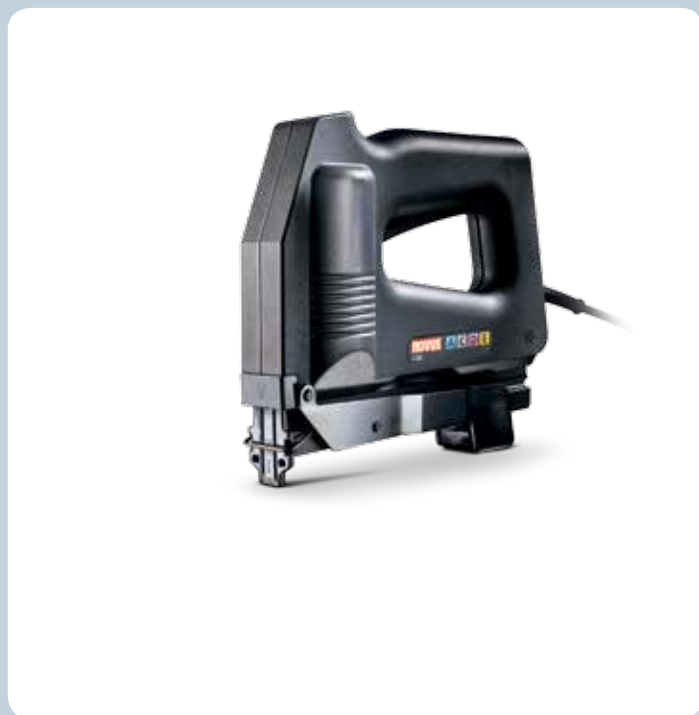

J-155 allrounder

- L'agrafeuse électrique universelle pour différentes tâches à la maison, au jardin, pour le bricolage et à l'atelier.
- Fonctionne avec des agrafes en fil fin, en fil plat et à dos étroit jusqu'à 18 mm ainsi qu'avec des clous jusqu'à 19 mm.
- Plaque frontale interchangeable pour régler le fonctionnement avec différents types d'agrafes.
- Vis de réglage pour limiter la course.
- Precise-Plus : un long bec pour un travail de précision aux endroits difficiles d'accès.
- Élimination rapide des défauts grâce à un accès aisé par fermeture encliquetée.
- Butée à clips
- Fonctionnement sans recul.
- Fonction de refrappe électronique pour, si besoin est, enfoncer complètement l'agrafe.
- La sécurité du déclenchement libre permet uniquement un déclenchement que si l'agrafeuse est en contact avec le matériau.

- Nom du produit: 031-0298
- N° EAN: 4009729004166
- Poids: 2.238 kg
- Garantie: Novus accorde une garantie de 2 ans en cas d'utilisation conforme à la destination prévue.

K/12
Le « bec » de forme étroite et longue de l'agrafeuse permet un travail précis même aux endroits difficilement accessibles.

Réglage de la puissance de frappe
G type 11

J-155 allrounder

Réaliser tout simplement des travaux de capitonnage avec l'agrafeuse.

Clouage rapide par ex. des parois arrière de meubles avec l'agrafeuse.

Cette agrafeuse est en métal.