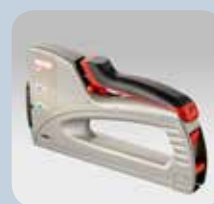

J-27 dual power

- Grande agrafeuse marteau professionnelle à poignée ergonomique.
- Fonctionne avec des agrafes en fil fin et en fil plat jusqu'à 14 mm.
- Easy-Shift : passage facile entre les agrafes en fil fin, les clous et les agrafes en fil plat grâce au mécanisme coulissant.
- Comfort grip : poignée en caoutchouc souple ergonomique pour un travail agréable
- Verrouillage de la poignée
- Fenêtre de visualisation des agrafes
- Système de rechargement rapide : système de chargement par le bas avec déverrouillage de sécurité pour un remplissage aisé du chargeur d'agrafes.
- Power-Control : réglage de la puissance permettant une adaptation manuelle au matériau.

- Nom du produit: 030-0439
- N° EAN: 4009729058794
- Poids: 0.63 kg
- Garantie: Novus accorde une garantie de 2 ans en cas d'utilisation conforme à la destination prévue.

Power Control
G type 11

Verrouillage de poignée
L'agrafeuse fonctionne avec des agrafes à dos étroit et des clous jusqu'à 30 mm de long.

Easy Shift
Clou standard, pour la fixation de baguettes décoratives et d'autres pièces en bois.

Quick Loading
Tige-poussoir d'agrafes intégrée pour recharger rapidement les agrafes.

Comfort Grip
La poignée en gomme structurée assure une prise en main ergonomique, pour une utilisation agréable.