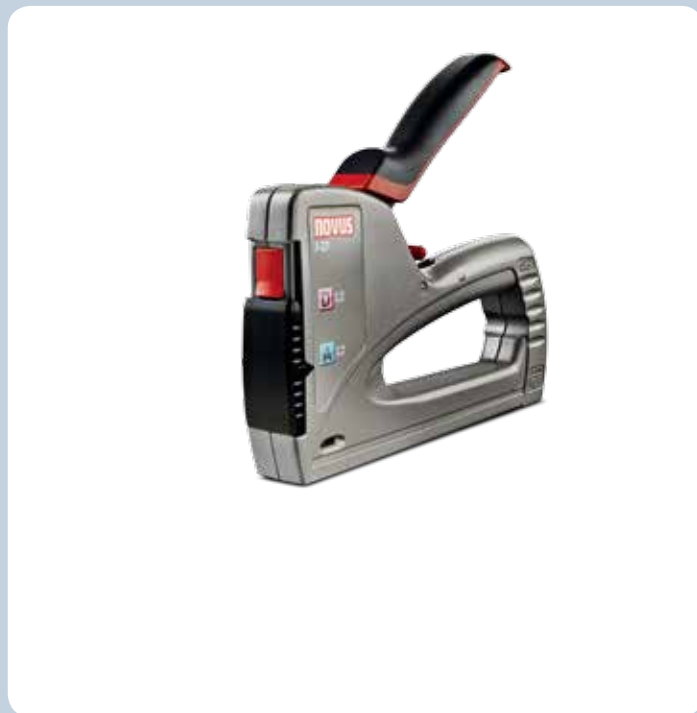

J-27 dual power

- Grande agrafeuse marteau professionnelle à poignée ergonomique.
- Fonctionne avec des agrafes en fil fin et en fil plat jusqu'à 14 mm.
- Easy-Shift : passage facile entre les agrafes en fil fin, les clous et les agrafes en fil plat grâce au mécanisme coulissant.
- Comfort grip : poignée en caoutchouc souple ergonomique pour un travail agréable
- Verrouillage de la poignée
- Fenêtre de visualisation des agrafes
- Système de rechargement rapide : système de chargement par le bas avec déverrouillage de sécurité pour un remplissage aisé du chargeur d'agrafes.
- Power-Control : réglage de la puissance permettant une adaptation manuelle au matériau.

- Nom du produit: 030-0439
- N° EAN: 4009729058794
- Poids: 0.63 kg
- Garantie: Novus accorde une garantie de 2 ans en cas d'utilisation conforme à la destination prévue.

Power Control
G type 11

Verrouillage de poignée
L'agrafeuse fonctionne avec des agrafes à dos étroit et des clous jusqu'à 30 mm de long.

Easy Shift
Clou standard, pour la fixation de baguettes décoratives et d'autres pièces en bois.

Quick Loading
Tige-poussoir d'agrafes intégrée pour recharger rapidement les agrafes.

Comfort Grip
La poignée en gomme structurée assure une prise en main ergonomique, pour une utilisation agréable.

J-27 dual power

Réaliser tout simplement des travaux de capitonnage avec l'agrafeuse.

Tension rapide des cadres.

Fixer un film

Fixation rapide du film.