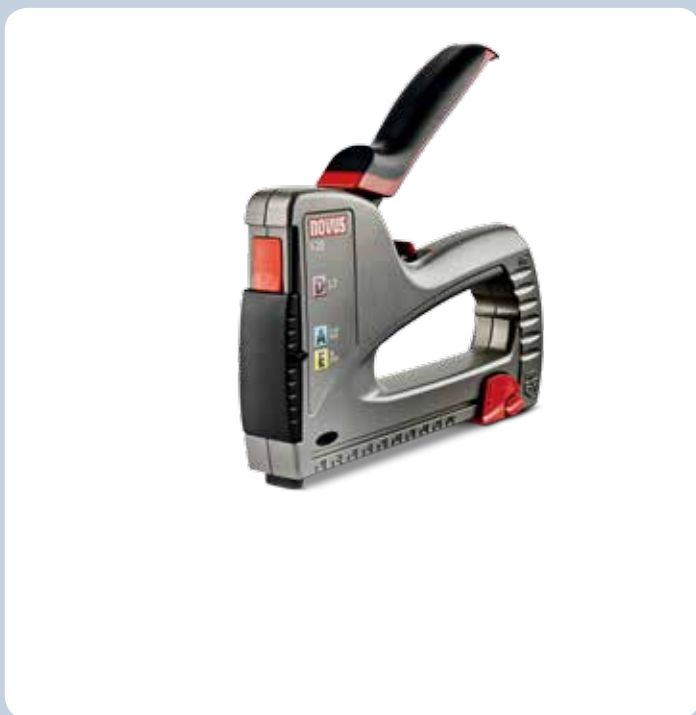

J-29 high performer

- La puissante agrafeuse professionnelle avec un boîtier en zinc moulé sous pression longue durée, à faible recul, pour les tâches les plus diverses de bricolage professionnel et à l'atelier.
 - Fonctionne avec des agrafes en fil fin et en fil plat jusqu'à 14 mm ainsi qu'avec des clous jusqu'à 16 mm.
 - Fonctionne avec les agrafes H et G des agrafeuses marteaux.
 - easy fix
 - Comfort grip : poignée en caoutchouc souple ergonomique pour un travail agréable
 - Verrouillage de la poignée
 - Fenêtre de visualisation des agrafes
 - Precise-Plus : un long bec pour un travail de précision aux endroits difficiles d'accès.
 - Système de rechargement rapide : système de chargement par le bas avec déverrouillage de sécurité pour un remplissage aisé du chargeur d'agrafes.
 - Precise-Plus : butée d'écartement pour appliquer une rangée d'agrafes en parallèle.
 - Power-Control : réglage de la puissance permettant une adaptation manuelle au matériau.
- Nom du produit: 030-0432
 - N° EAN: 4009729058015
 - Poids: 0.969 kg
 - Garantie: Novus accorde une garantie de 2 ans en cas d'utilisation conforme à la destination prévue.

Types d'agrafes
Le système de porte-agrafes ouvert indique le niveau actuel de remplissage d'agrafes.

Power Control
G type 11

Comfort Grip
La poignée en gomme structurée assure une prise en main ergonomique, pour une utilisation agréable.

Quick Loading
Tige-poussoir d'agrafes intégrée pour recharger rapidement les agrafes.

Verrouillage de poignée
L'agrafeuse fonctionne avec des agrafes à dos étroit et des clous jusqu'à 30 mm de long.

J-29 high performer

Réaliser tout simplement des travaux de capitonnage avec l'agrafeuse.

Il est possible d'agrafer facilement et rapidement les baguettes.

Fixation rapide du film.

Fixer un film

J-29 high performer

Tension rapide des cadres.