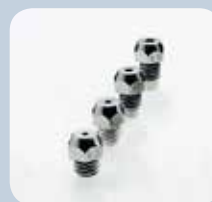

## Novus N-10 Set

- Agrafe en fil plat pour la fixation de films, utilisable également avec des agrafeuses d'autres marques.
  - Fonctionne avec un rivet aveugle en aluminium jusqu'à 5 mm de diamètre.
  - Bec long
  - Ressort de rappel pour une éjection simple des mandrins.
  - Agrafeuse électrique
  - 4 embouts interchangeables intégrés sur la pince à river pour un rangement en toute sécurité.
  - poussoir d'agrafes intégré
  - Verrouillage de la poignée
  - Commande à une main grâce au ressort de rappel intégré.
  - Livraison comme kit
- Nom du produit: 032-0038
  - Garantie: Novus accorde une garantie de 5 ans en cas d'utilisation conforme à la destination prévue.

Clé de montage  
Panneaux de fibres minérales

Embouts pour pinces pour rivets aveugles

La livraison s'effectue avec trois mandrins filetés pour les différents écrous à river aveugles.

## Novus N-10 Set

Il est possible de fixer à nouveau rapidement les anses de sacs.

Le rivetage ne pose aucun problème même en cas de matériaux durs tels que l'aluminium.

Fixation de tôles de protection

Le rivetage ne pose aucun problème même en cas de matériaux durs tels que l'aluminium.